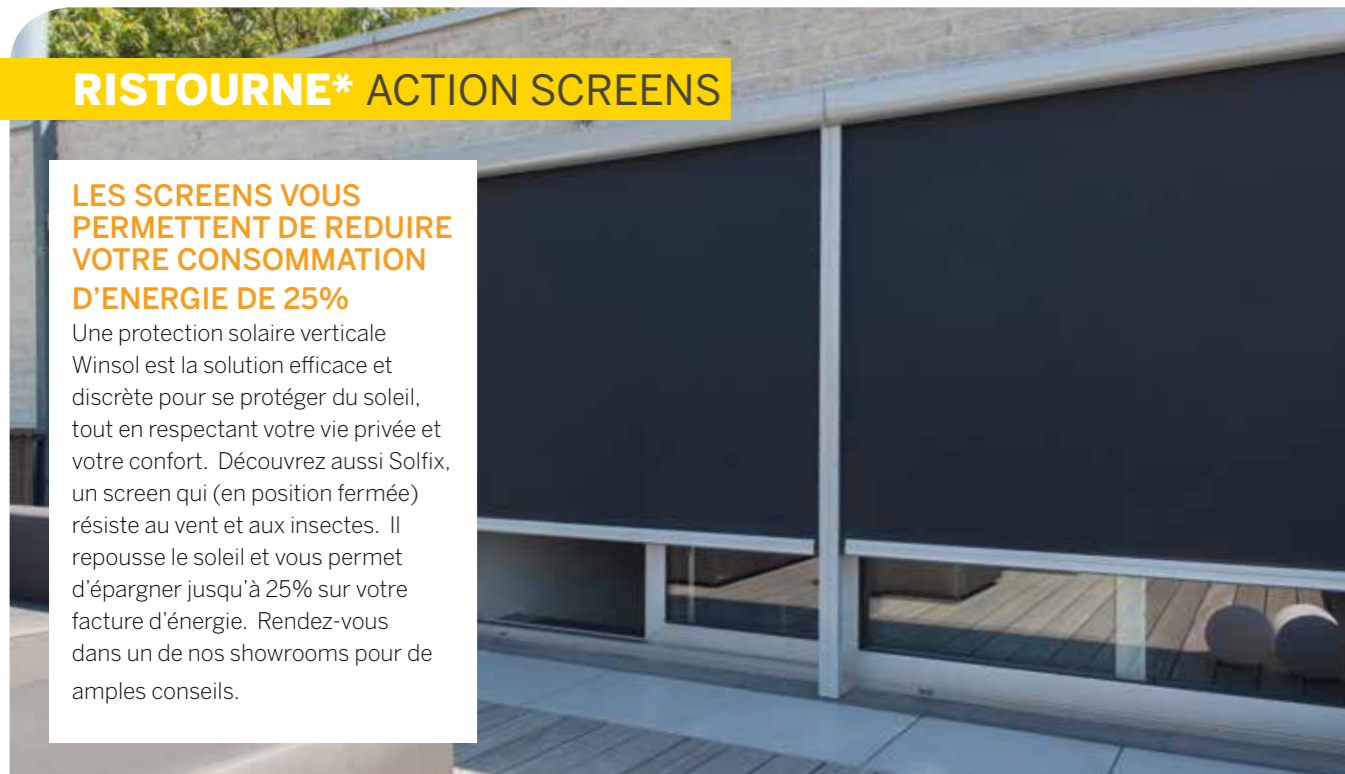

RISTOURNE* ACTION SCREENS

LES SCREENS VOUS PERMETTENT DE RÉDUIRE VOTRE CONSOMMATION D'ÉNERGIE DE 25%

Une protection solaire verticale Winsol est la solution efficace et discrète pour se protéger du soleil, tout en respectant votre vie privée et votre confort. Découvrez aussi Solfix, un screen qui (en position fermée) résiste au vent et aux insectes. Il repousse le soleil et vous permet d'économiser jusqu'à 25% sur votre facture d'énergie. Rendez-vous dans un de nos showrooms pour de amples conseils.